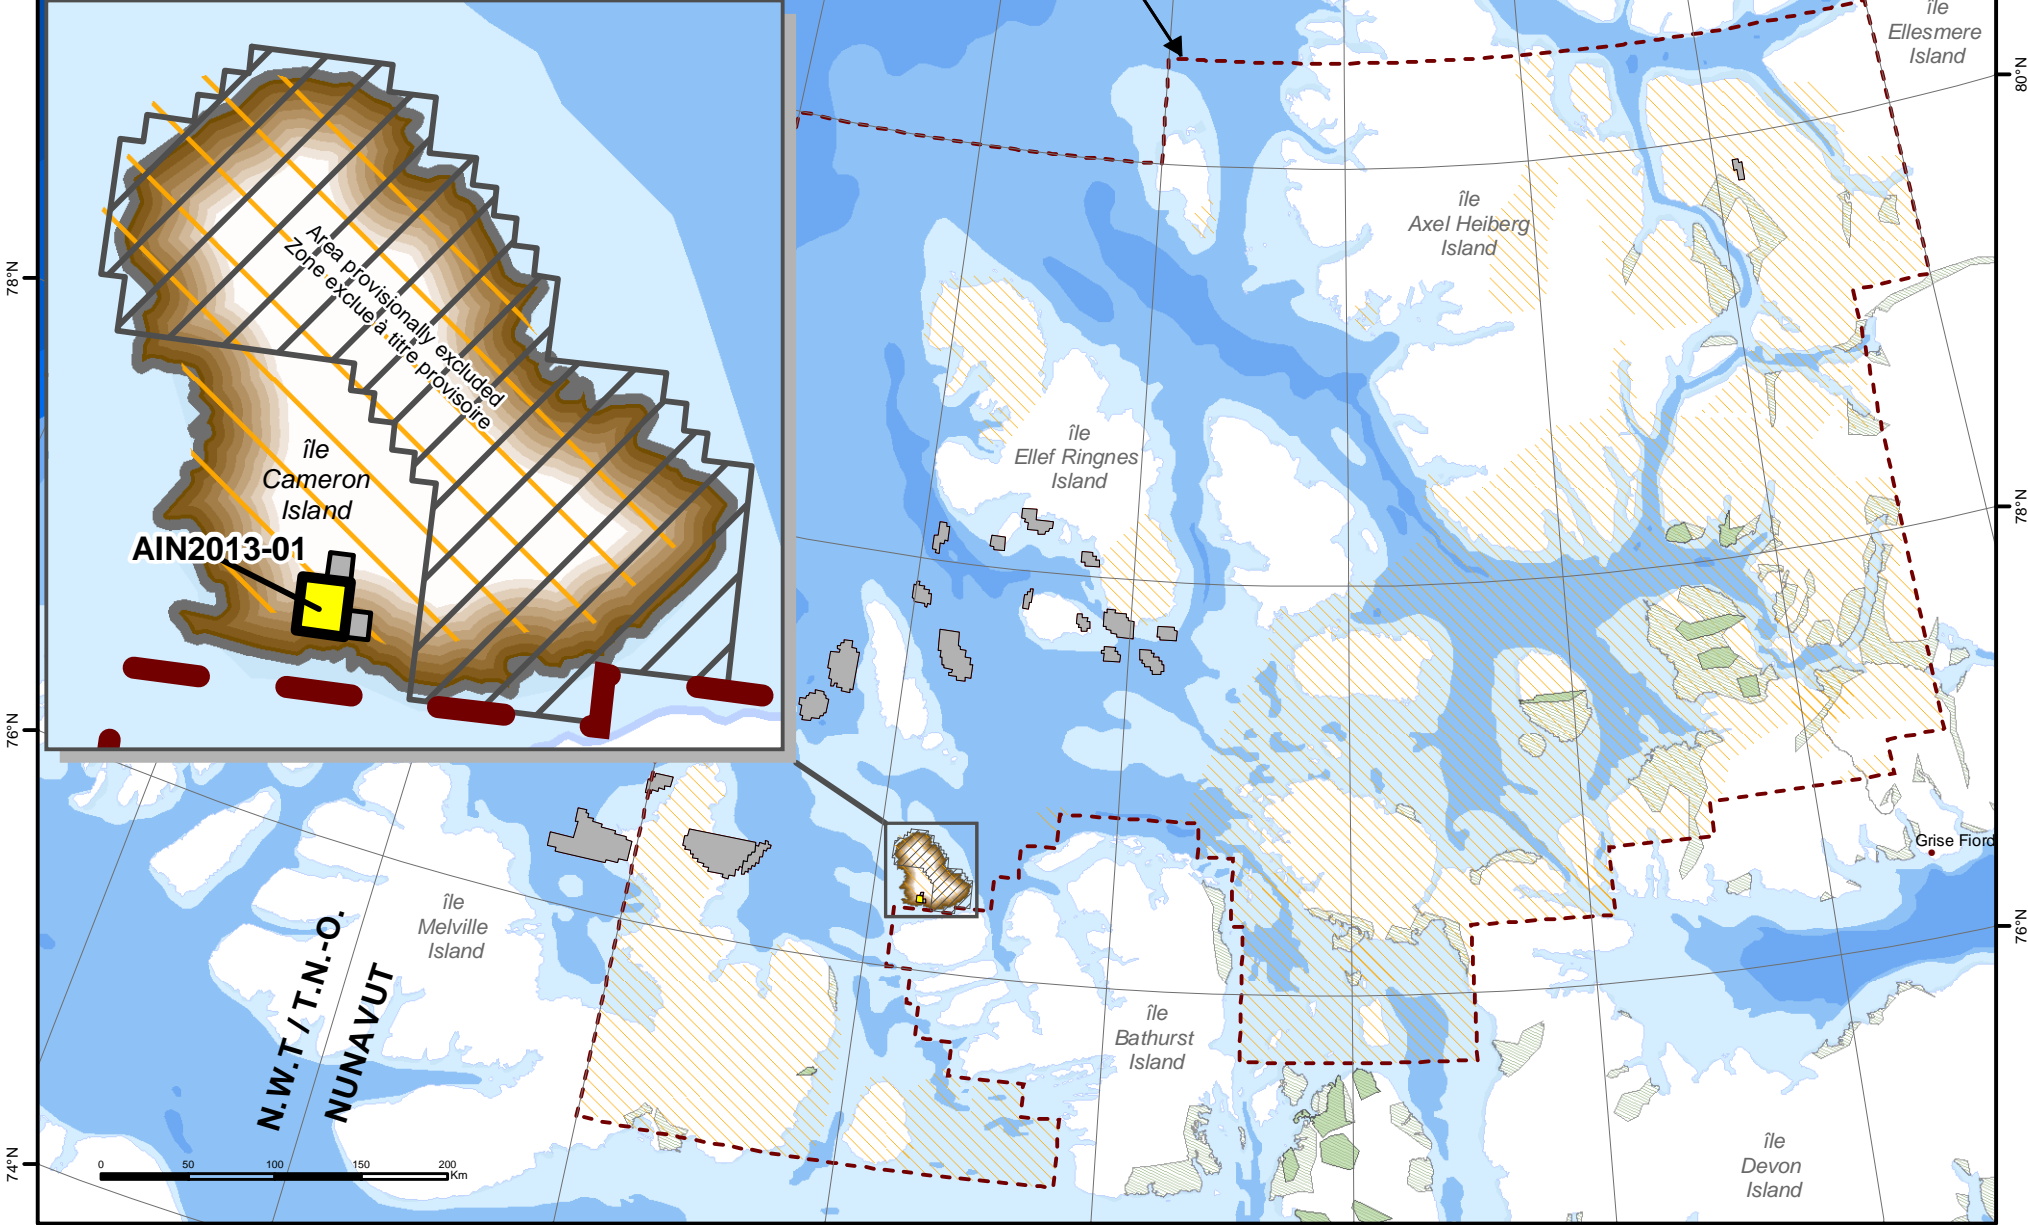

Area provisionally excluded
Zone exclue à titre provisoire

île Cameron Island

AIN2013-01

N.W.T. / T.N.-O.
NUNAVUT